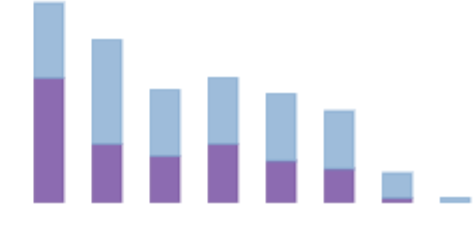

AUFENTHALTSZEIT  
**4.43 min**  
→ 0,0%

BESUCHER & AUFENTHALTSZEIT  
**3,18 Jahre**  
→ 0,0%

BESUCHER IM TAGESVERLAUF

ANKOMMENDE UND ABFAHRENDE BESUCHER

SOZIODEMOGRAPHIE

TOP-HERKUNFTSLÄNDER

AUFENTHALTSDAUER-VERTEILUNG

AUFENTHALTSDAUER NACH ANKUNFTSZEIT