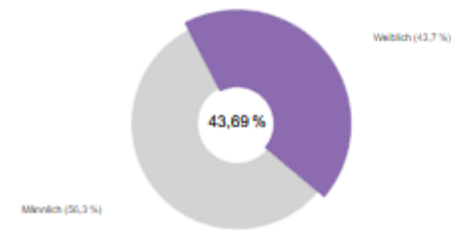

AUFENTHALTSZEIT  
**4.43 min**  
→ 0,0%

BESUCHER & AUFENTHALTSZEIT  
**3,18 Jahre**  
→ 0,0%

BESUCHER IM TAGESVERLAUF

ANKOMMENDE UND ABFAHRENDE BESUCHER

SOZIODEMOGRAPHIE

TOP-HERKUNFTSLÄNDER

AUFENTHALTSDAUER-VERTEILUNG

AUFENTHALTSDAUER NACH ANKUNFTSZEIT