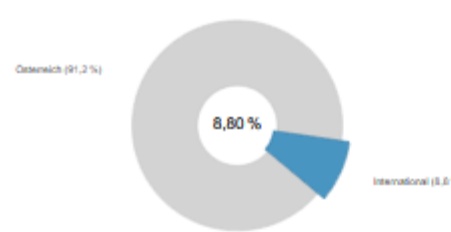

AUFENTHALTSZEIT  
**4.43 min**  
→ 0,0%

BESUCHER & AUFENTHALTSZEIT  
**3,18 Jahre**  
→ 0,0%

BESUCHER IM TAGESVERLAUF

ANKOMMENDE UND ABFAHRENDE BESUCHER

SOZIODEMOGRAPHIE

TOP-HERKUNFTSLÄNDER

AUFENTHALTSDAUER-VERTEILUNG

AUFENTHALTSDAUER NACH ANKUNFTSZEIT