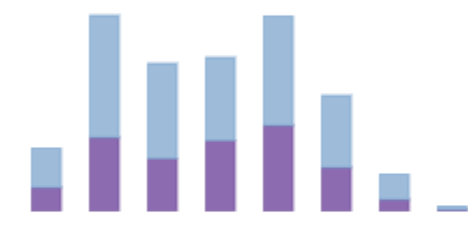

SOZIODEMOGRAPHIE