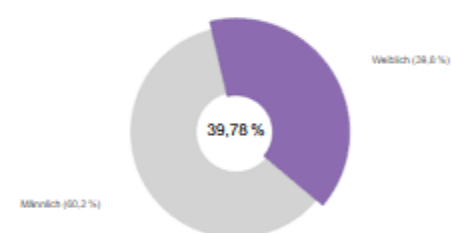

SOZIODEMOGRAPHIE