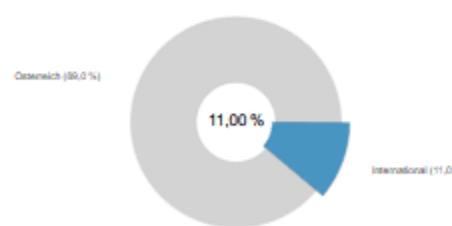

TOP-HERKUNFTSLÄNDER